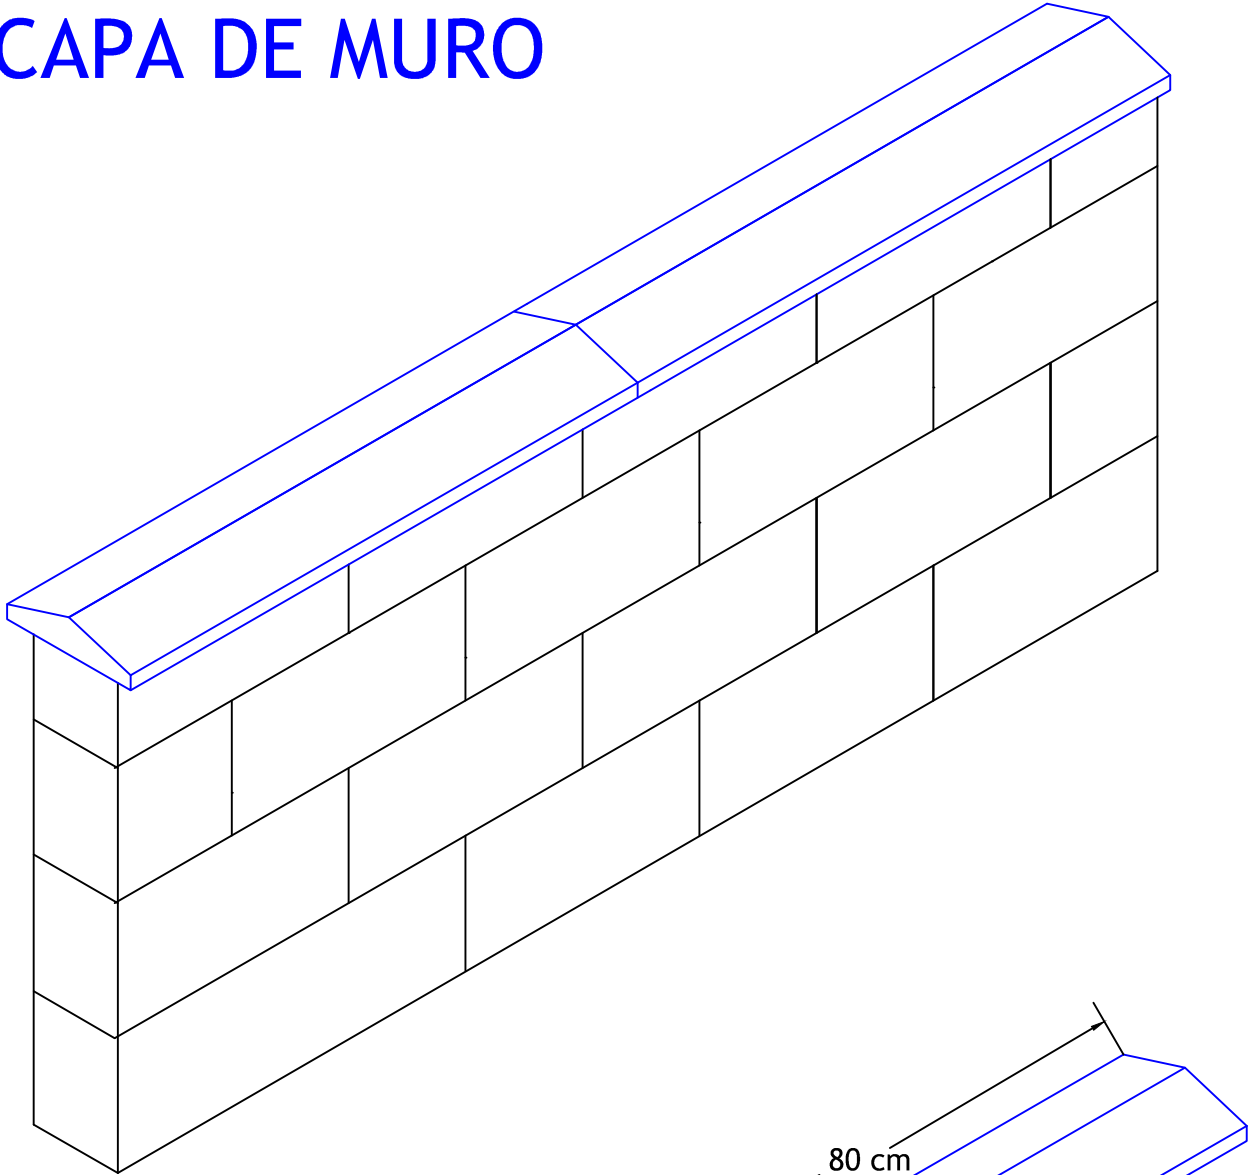

CAPA DE MURO

Tamanhos:
Pequeno: 17 cm
Médio: 19 cm
Grande: 23 cm