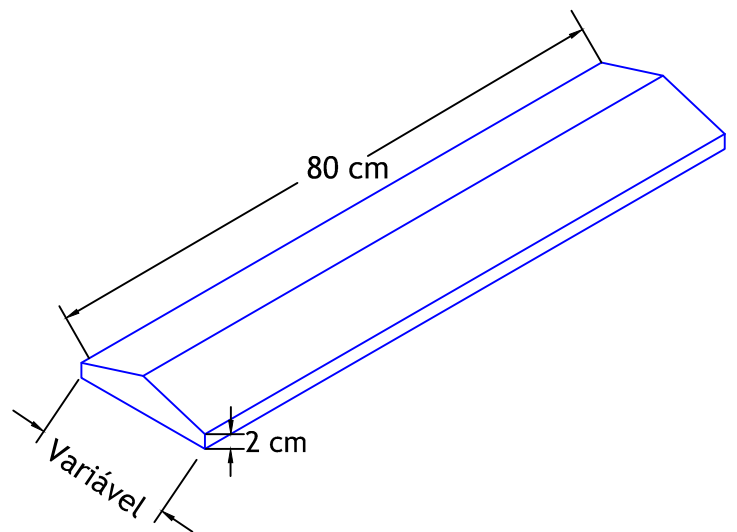

CAPA DE MURO

Tamanhos:
Pequeno: 17 cm
Médio: 19 cm
Grande: 23 cm