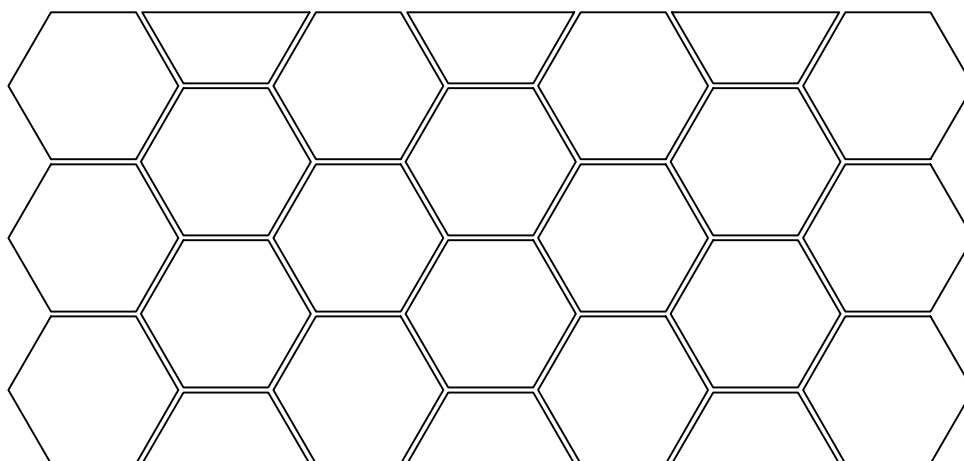

BLOCO SEXTAVADO (BLOQUETE)

Tamanhos:

30 x 08 cm

30 x 10 cm

- Concreto Vibrado
- Alturas Variadas
- Grande Resistência