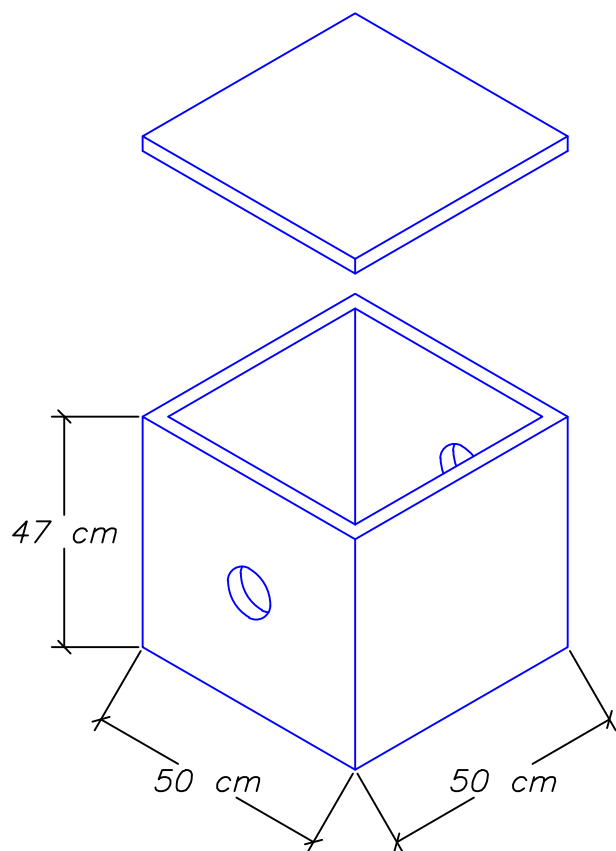

Soluções com segurança para seu projeto desde 1974

CREA 019.169-7

CAIXA DE PASSAGEM

Tampa: 50x50x03cm

Caixa de Passagem
50x50x50cm (com a tampa)

Tampa: 35x35x03cm

Caixa de Passagem
35x35x35cm (com a tampa)

A Caixa de Passagem é destinada a passar, emendar ou terminar linhas de redes, podendo ser estas de comunicação, de alimentação elétrica, de esgoto, etc.