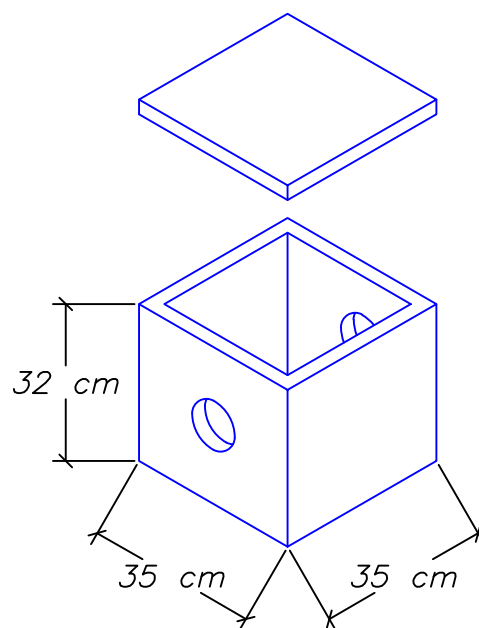

Soluções com segurança para seu projeto desde 1974

CREA 019.169-7

CAIXA DE PASSAGEM

Tampa: 50x50x03cm

Caixa de Passagem
50x50x50cm (com a tampa)

Tampa: 35x35x03cm

Caixa de Passagem
35x35x35cm (com a tampa)

A Caixa de Passagem é destinada a passar, emendar ou terminar linhas de redes, podendo ser estas de comunicação, de alimentação elétrica, de esgoto, etc.