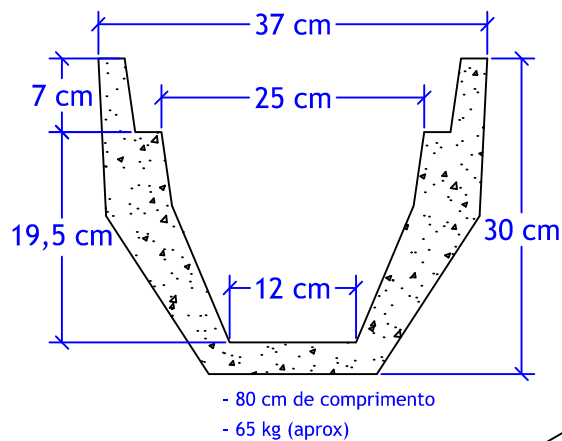

32 litros/canaleta

Consumo: 1,25 peças/metro

Soluções com segurança para seu
projeto desde 1974

CREA 019.169-7

GRELHAS E CANALETAS

planta/grelha (24 cm)

planta/grelha (13 cm)