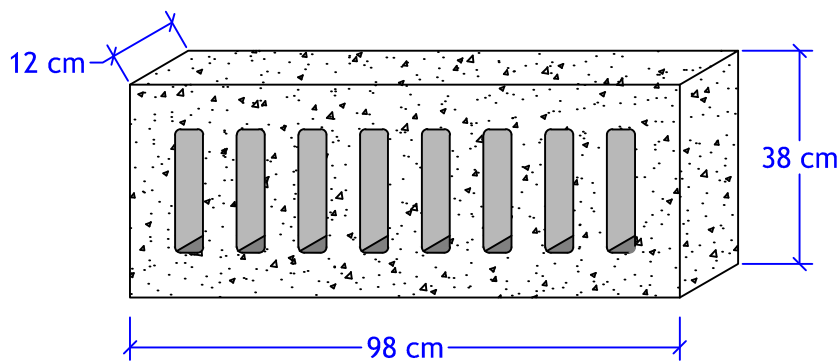

GRELHA "BOCA DE LOBO" (Padrão Prefeitura)

GRELHA DE CONCRETO COM FENDAS EM DIAGONAL PARA ACESSIBILIDADE (Padrão Moldelaje)

moldelaje

PRÉ-MOLDADO CONCRETO

Soluções com segurança para seu projeto desde 1974

32 litros/canaleta

Consumo: 1,25 peças/metro

Soluções com segurança para seu
projeto desde 1974

CREA 019.169-7

GRELHAS E CANALETAS

planta/grelha (24 cm)

planta/grelha (13 cm)