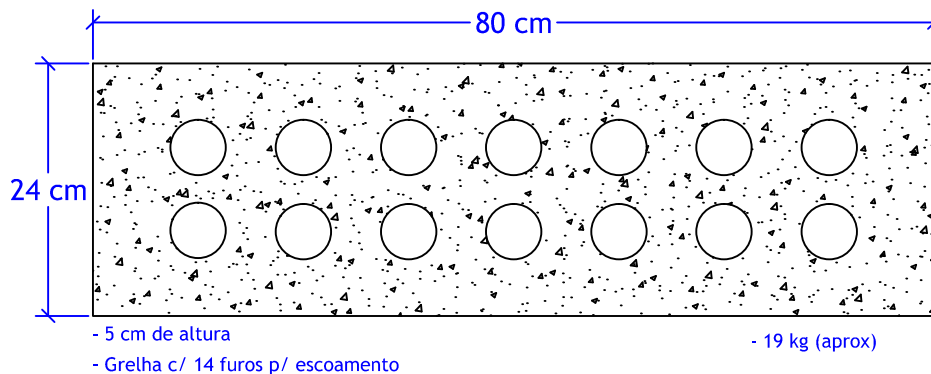

32 litros/canaleta

Consumo: 1,25 peças/metro

Soluções com segurança para seu
projeto desde 1974

CREA 019.169-7

GRELHAS E CANALETAS

planta/grelha (24 cm)

planta/grelha (13 cm)