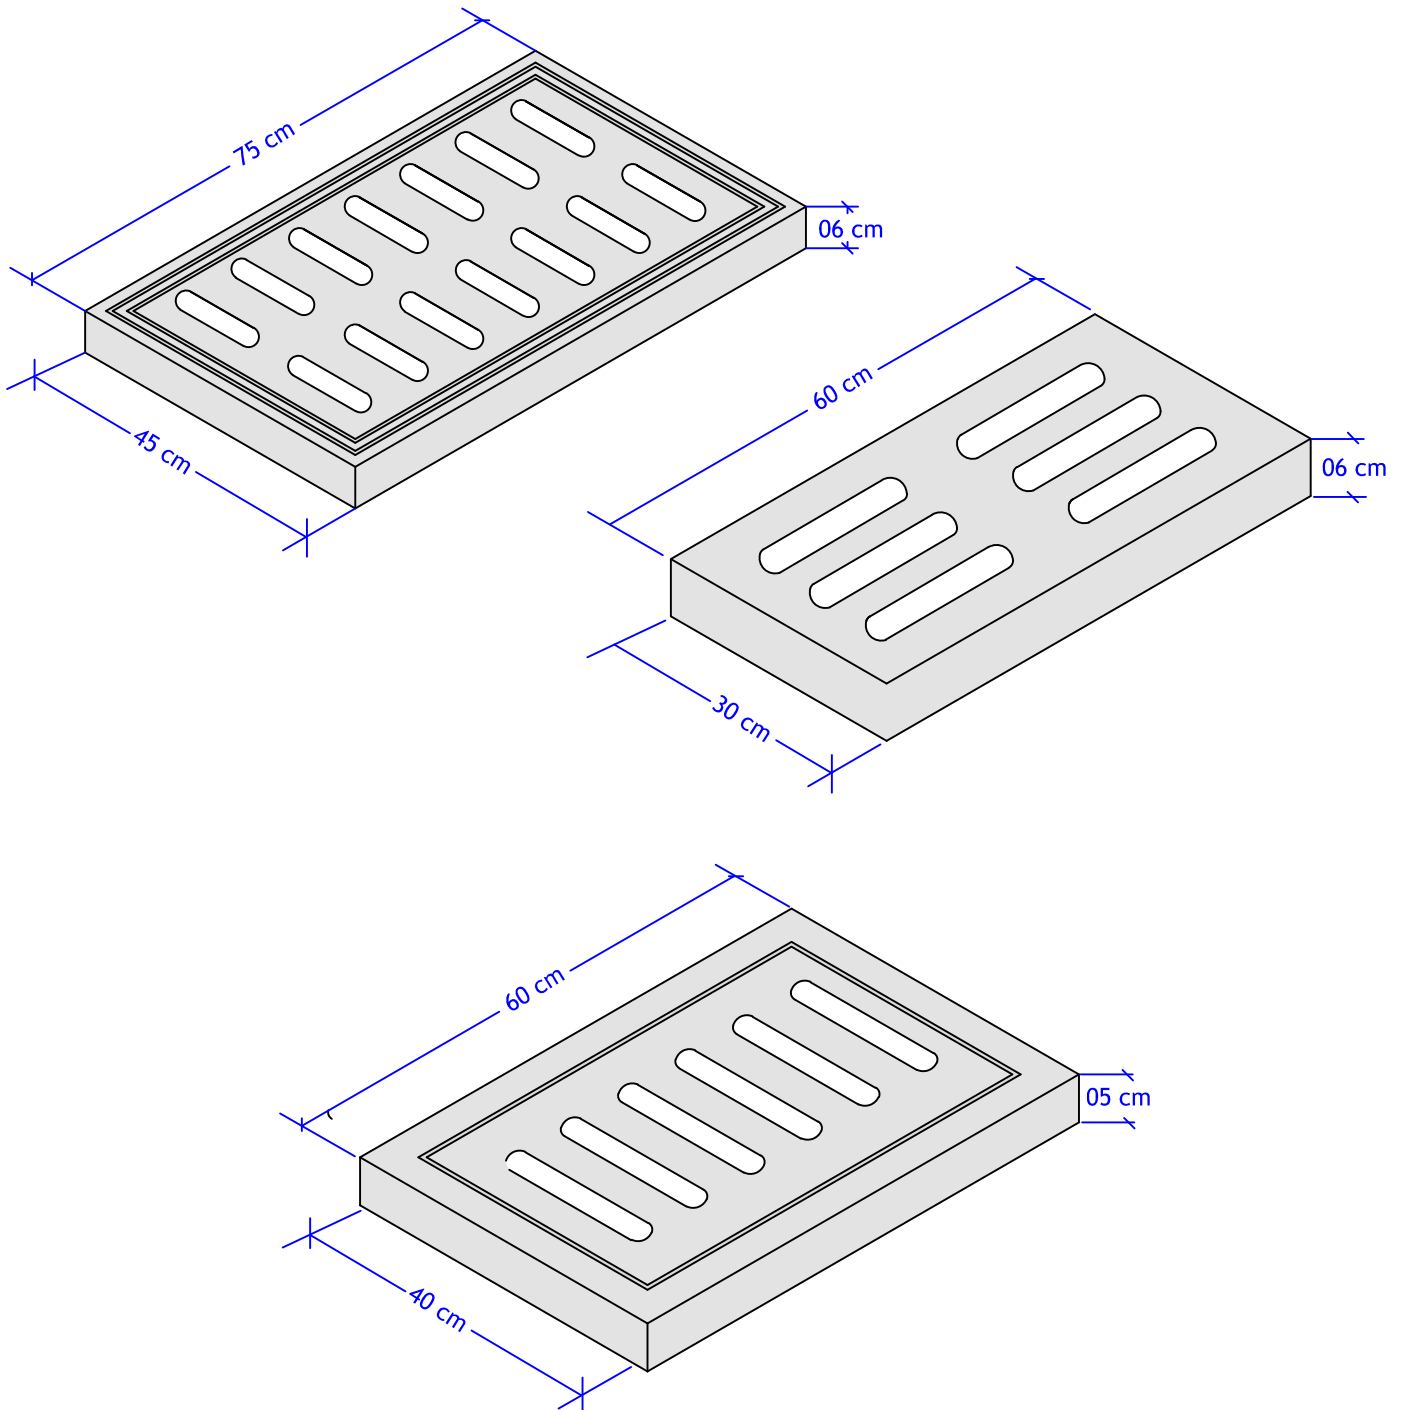

moldelaje

PRÉ-MOLDADO CONCRETO

Soluções com segurança para seu projeto desde 1974

MOLDELAJE - INDÚSTRIA E COMÉRCIO
DE ARTEFATOS DE CIMENTO LTDA

CREA 019.169-7

GRELHA