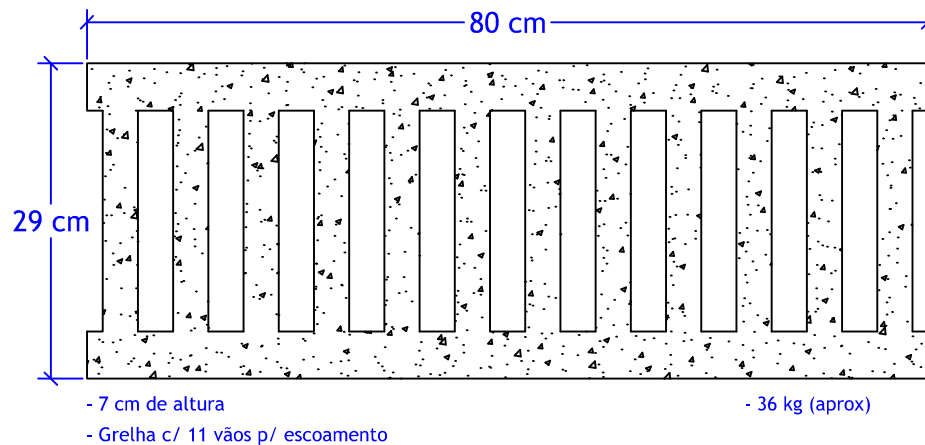

Soluções com segurança para seu
projeto desde 1974

CREA 019.169-7

GRELHA E CANALETA

planta/grelha