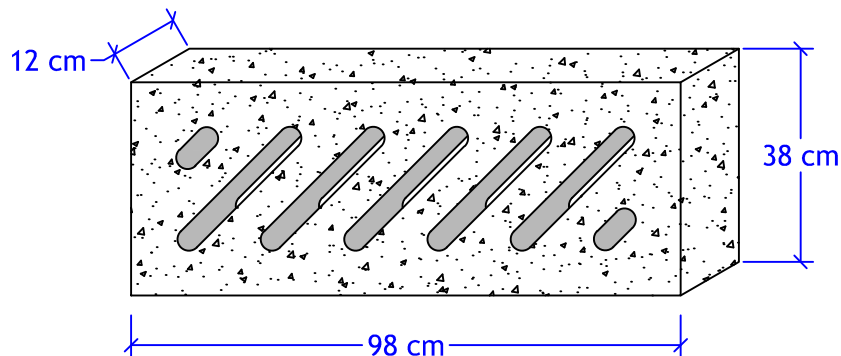

GRELHA "BOCA DE LOBO" (Padrão Prefeitura)

GRELHA DE CONCRETO COM FENDAS EM DIAGONAL PARA ACESSIBILIDADE (Padrão Moldelaje)

moldelaje

PRÉ-MOLDADO CONCRETO

Soluções com segurança para seu projeto desde 1974

32 litros/canaleta

Consumo: 1,25 peças/metro

Soluções com segurança para seu
projeto desde 1974

CREA 019.169-7

GRELHAS E CANALETAS

planta/grelha (24 cm)

planta/grelha (13 cm)