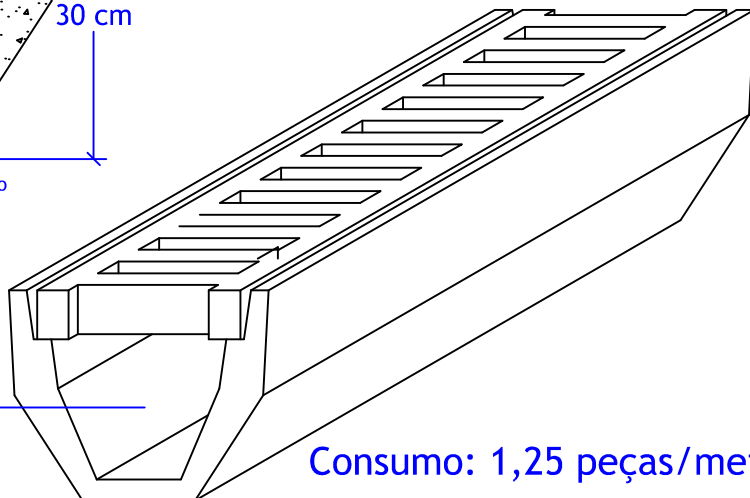

GRELHA "BOCA DE LOBO" (Padrão Prefeitura)

GRELHA DE CONCRETO COM FENDAS EM DIAGONAL PARA ACESSIBILIDADE (Padrão Moldelaje)

moldelaje

PRÉ-MOLDADO CONCRETO

Soluções com segurança para seu projeto desde 1974

MOLDELAJE - INDÚSTRIA E COMÉRCIO
DE ARTEFATOS DE CIMENTO LTDA

CREA 019.169-7

GRELHA

Soluções com segurança para seu
projeto desde 1974

CREA 019.169-7

GRELHA E CANALETA

planta/grelha

corte/canaleta

32 litros/canaleta

Consumo: 1,25 peças/metro

Soluções com segurança para seu
projeto desde 1974

CREA 019.169-7

GRELHAS E CANALETAS

planta/grelha (24 cm)

planta/grelha (13 cm)